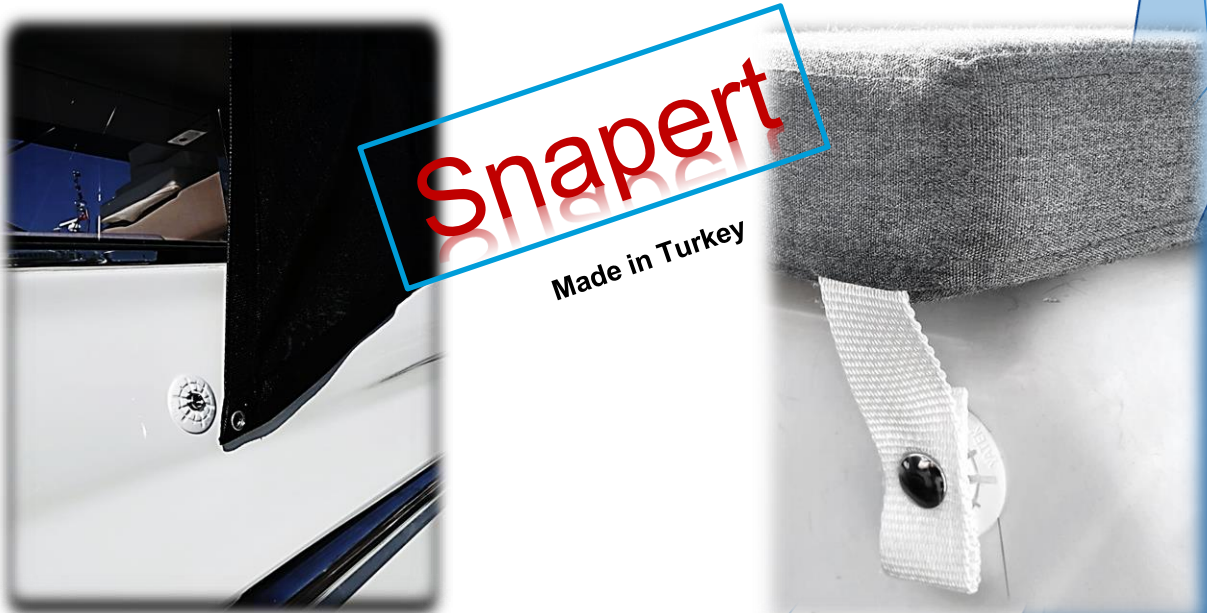

Hakkımızda

Yatek Marin, 8 yılı aşkın tecrübesiyle, yenilikçi ürünler üretmekte ve saygın global sektör temsilcileri ile güçlü partnerlik içerisinde çalışarak sektöre hizmet vermektedir.

Bünyesinde kurduğu üretim ağının yanı sıra, dünya ölçeğinde saygın markalarla yaptığı iş birlikleriyle, Türkiye'yi dünyada temsil etmektedir.

About us

With more than 8 years of experience, Yatek Marin produces innovative products and serves the sector by working in strong partnership with respected global sector representatives.

In addition to the production network it has established, it represents Turkey in the world with its collaborations with reputable brands on a world scale.